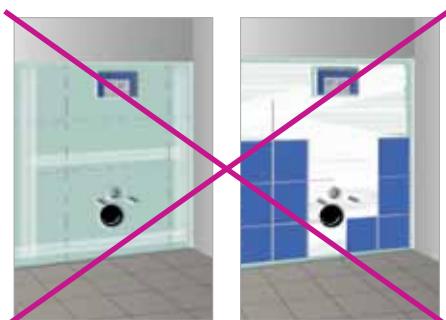

### Acoustique

Isolation WC/meuble optimisée pour une utilisation confortable. Un set d'isolation est fourni pour absorber les vibrations, ce qui rend l'utilisation de la chasse plus silencieuse.

**1** Fixation de la plaque de bois, du bâti-support et des raccords plomberie.

**2** Ajustement du meuble d'habillage Duofix sur bâti-support.

**3** Fixation de la cuvette suspendue et de la plaque de déclenchement.

Profitez pleinement de la solution suspendue en un clic !

Un seul intervenant suffit